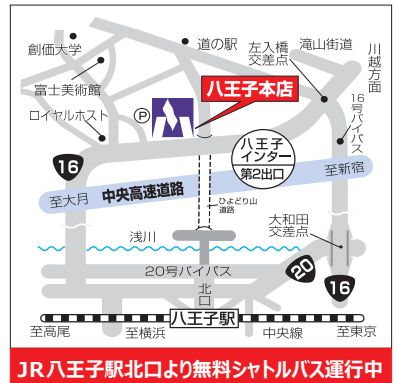

営業時間 10:30~18:30 東京都八王子市左入町787
Tel.042-691-1211【村内】/042-691-0888【OKAY】

- 中央高速八王子IC第2出口よりすぐ《無料駐車場あり》
- JR八王子駅北口・八王子オクトーレ(旧八王子東急スクエア)1Fの郵便局前から無料シャトルバスを運行しています。

相模原 こだわりの家具を「選りすぐり」クラウト&デザインセンター村内相模原

リビング、ダイニング、ベッドなどの家具からオシャレなインテリア雑貨まで、専門スタッフがトータルにご提案いたします。