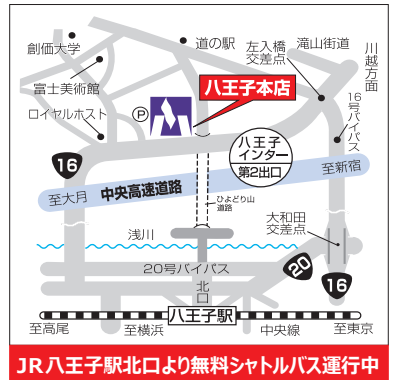

## 八王子 東京にある日本最大の家具店 200を超えるブランドコレクション

八王子本店は国内外の有名ブランドからお求めやすい家具インテリアまで、トータルにご覧いただける大型専門店です。欧州のインテリアのトレンドを取り入れたベルギー生まれのライフデザインショップOKAY(オーケイ)も併設。店内には美術館などもあり、1日ゆっくりと家具選びをお楽しみいただけます。

#### ■ OKAY八王子店

営業時間 10:30~18:30 東京都八王子市左入町787  
Tel.042-691-1211【村内】/042-691-0888【OKAY】

- 中央高速八王子IC第2出口よりすぐ《無料駐車場あり》
- JR八王子駅北口・八王子オクトーレ(旧八王子東急スクエア)1Fの郵便局前から無料シャトルバスを運行しています。

★村内八王子本店は11/9(土)~18(月)「世界の絨毯展」を開催しております!(詳しくはホームページにて)